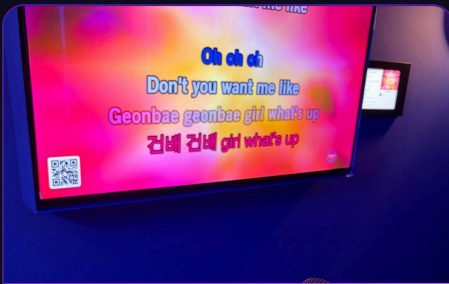

PARTYLOUNGE

Une expérience musicale immersive — en container maritime — clé en main

KARAOKÉ

QUIZ MUSICAL

BATTLE DE CHANT

3 MODES DE JEU INCLUS

Karaoke

Micros en main · +50 000 titres FR & International · Chantez vos hits préférés